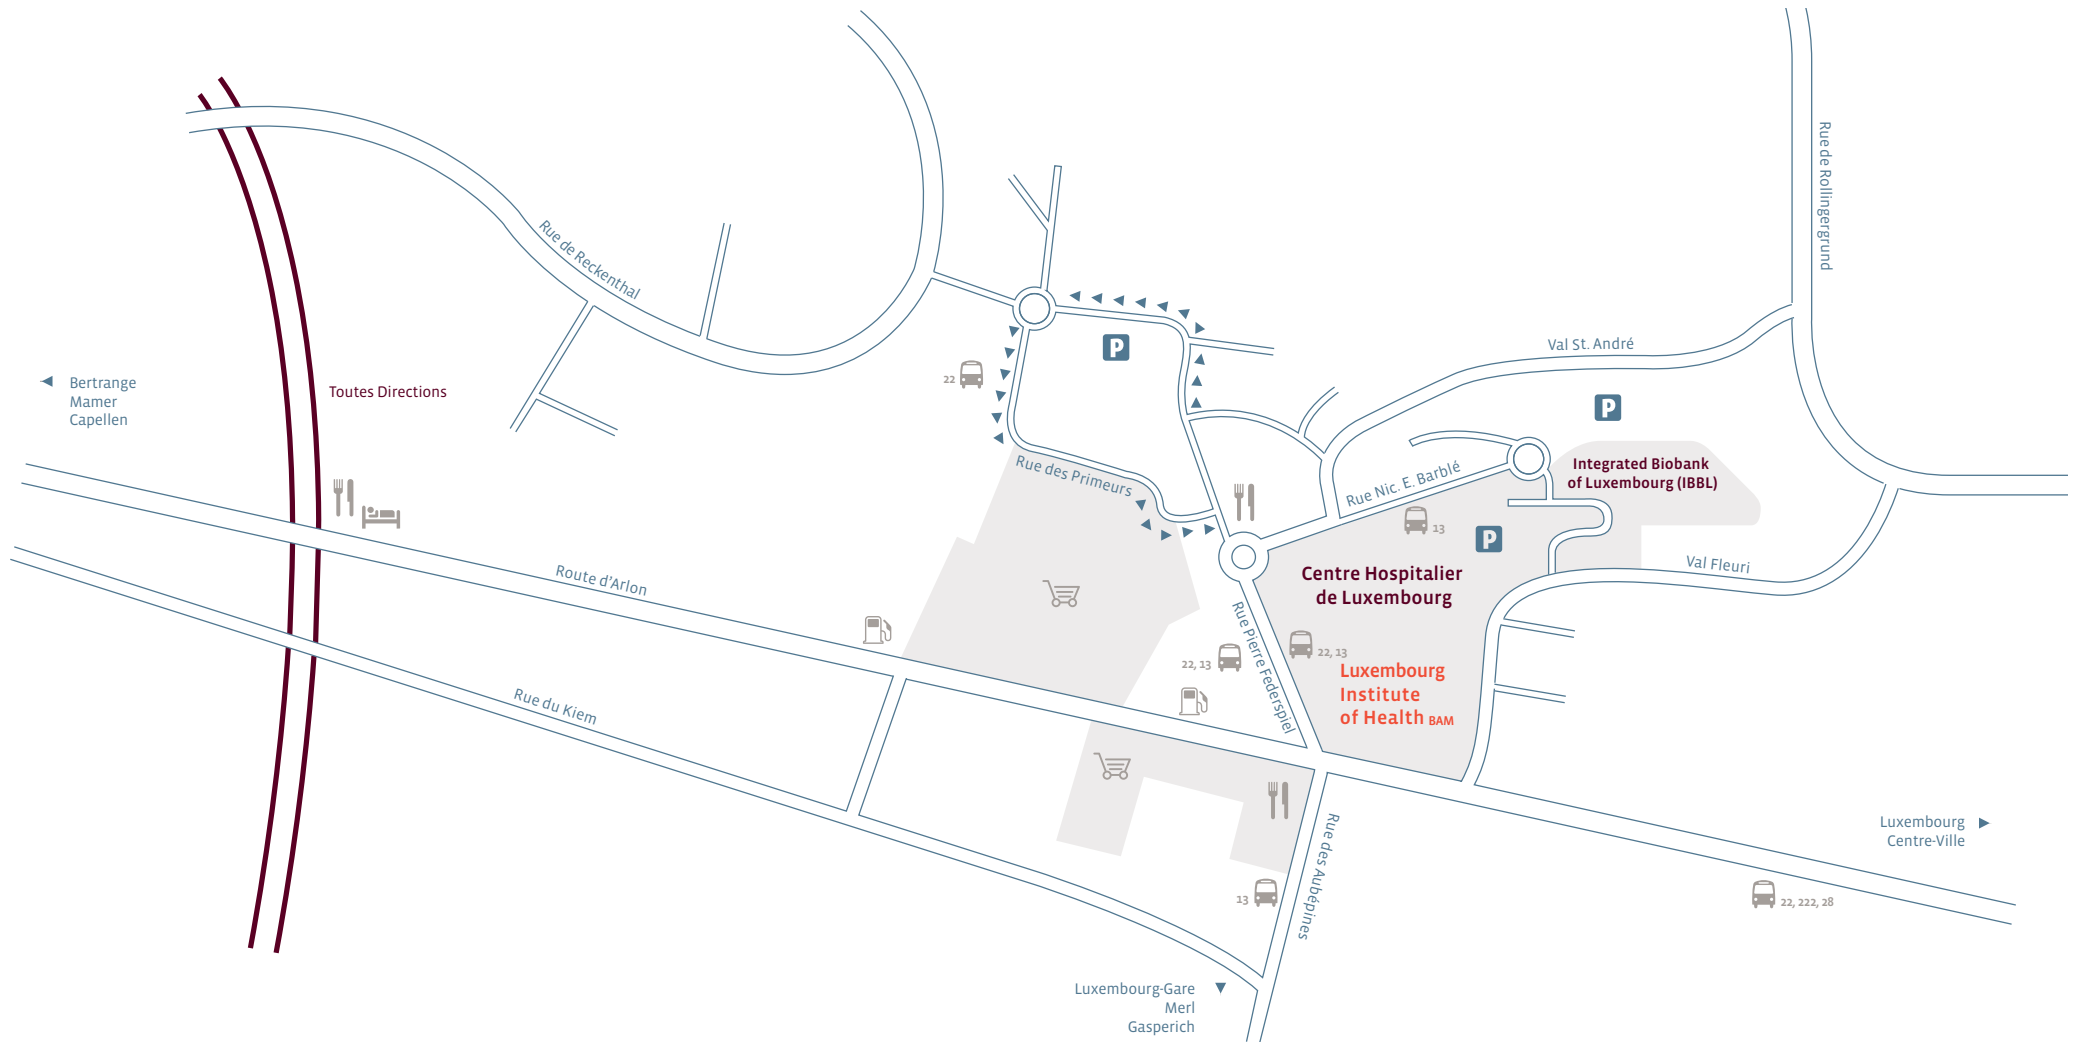

ACCESS PLAN LUXEMBOURG – BAM

84, Val Fleuri
L-1526 Luxembourg, Luxembourg