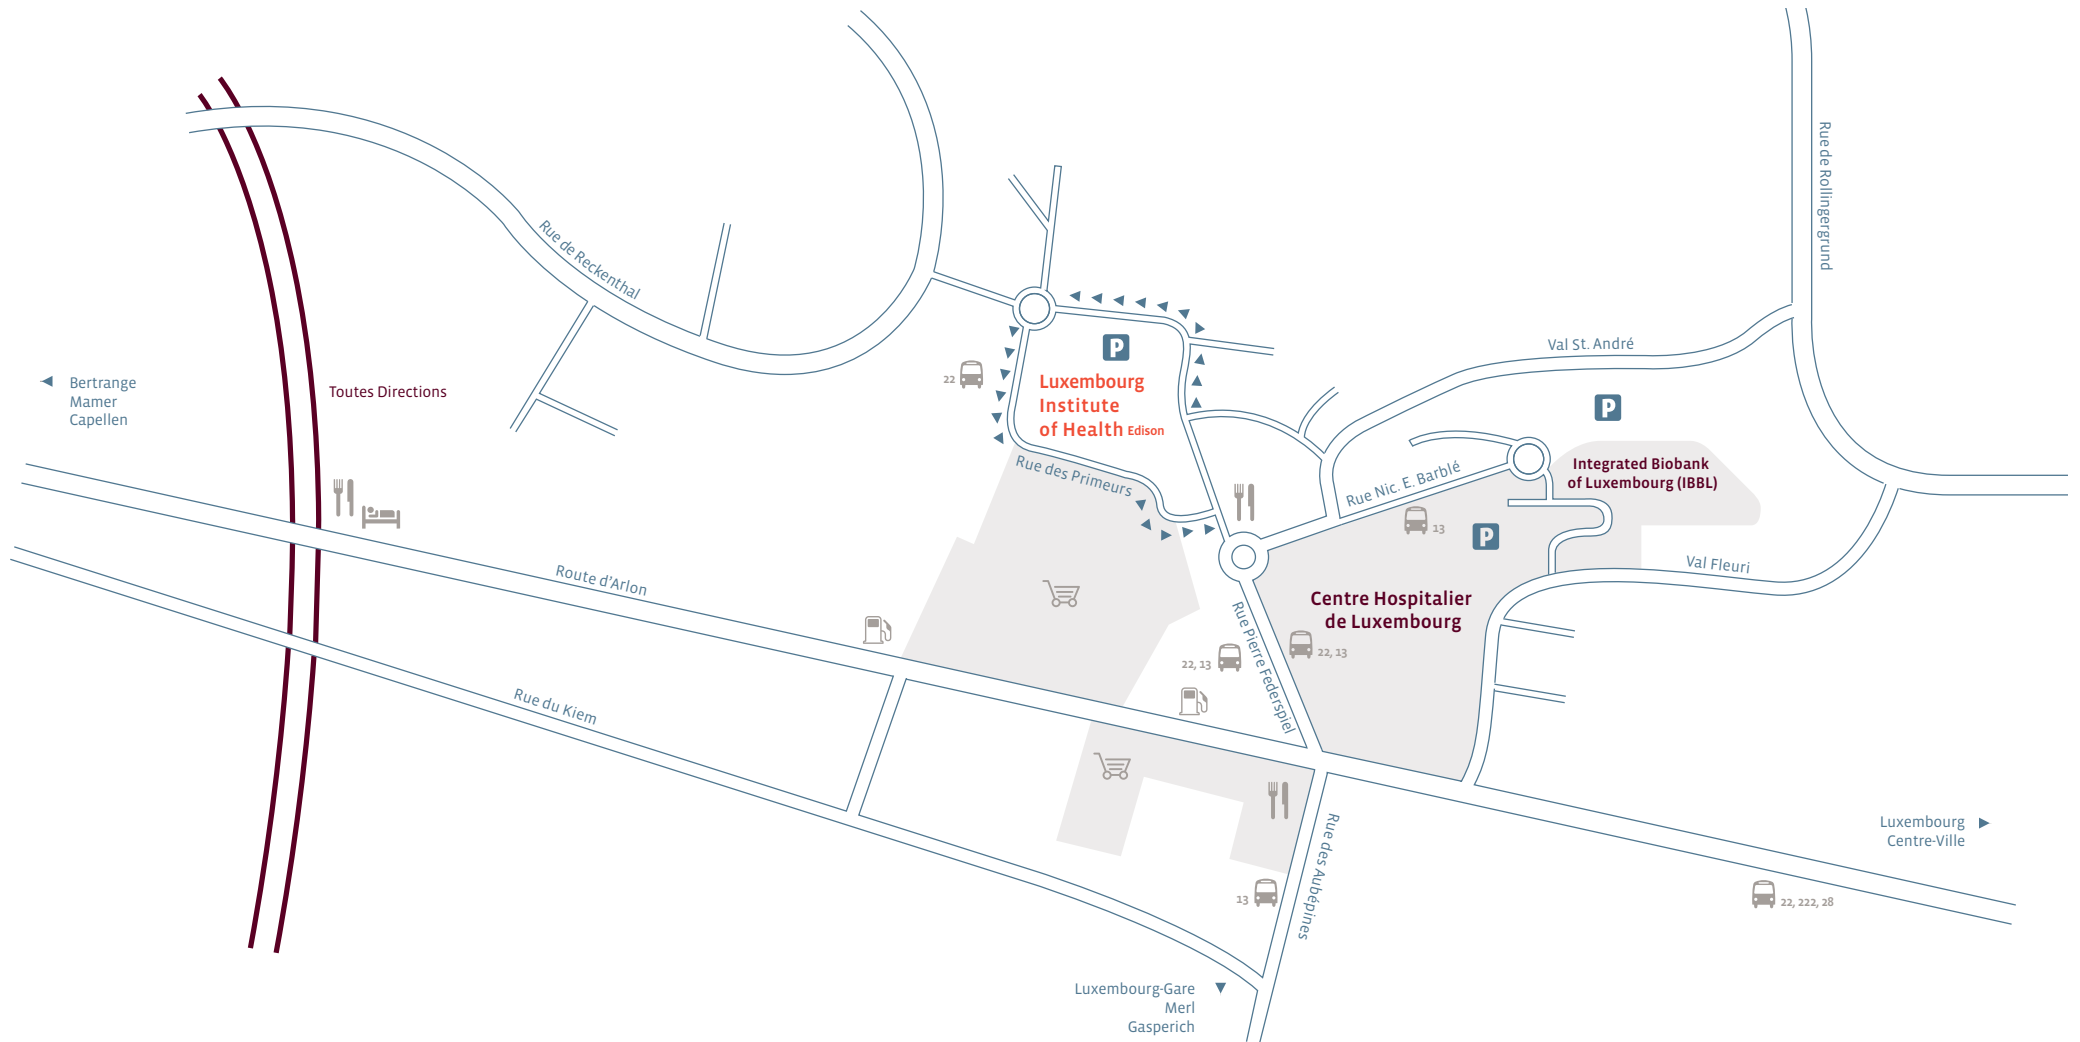

ACCESS PLAN LUXEMBOURG – EDISON

1a-b, rue Thomas Edison
L-1445 Strassen, Luxembourg